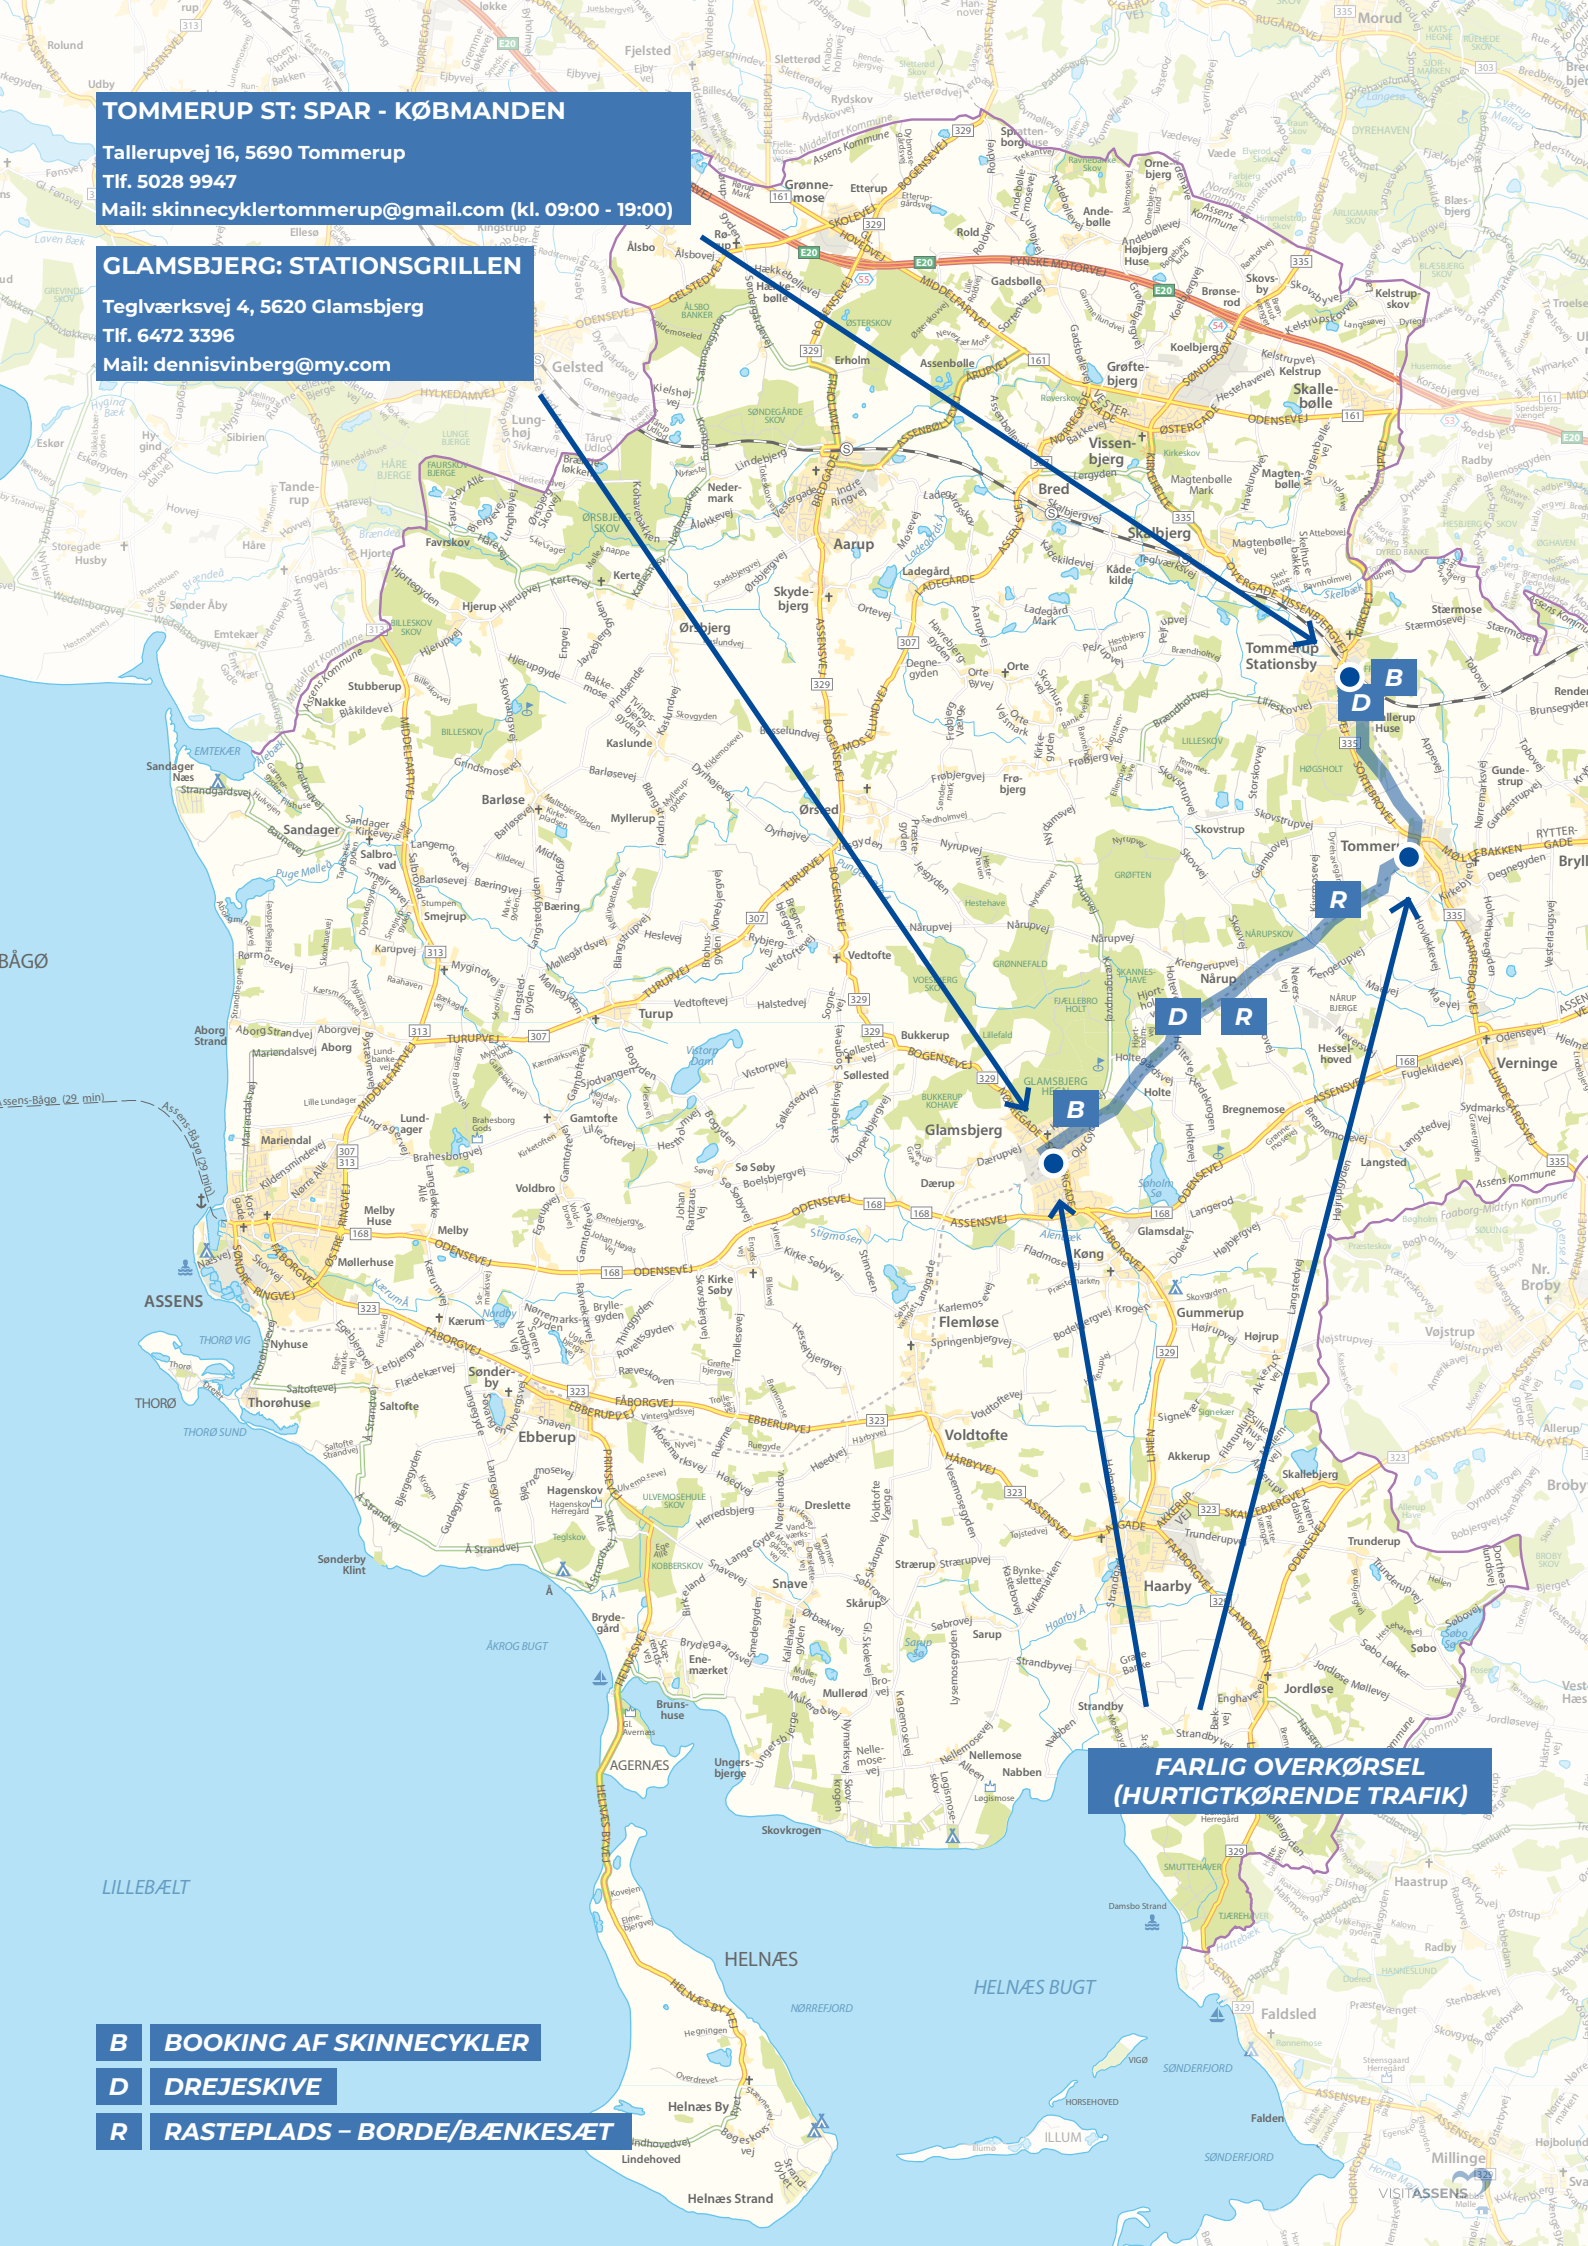

TOMMERUP ST: SPAR - KØBMANDEN

Tallerupvej 16, 5690 Tommerup

Tlf. 5028 9947

Mail: skinnecyklertommerup@gmail.com (kl. 09:00 - 19:00)

GLAMSBJERG: STATIONSGRILLEN

Teglværksvej 4, 5620 Glamsbjerg

Tlf. 6472 3396

Mail: dennisvinberg@my.com

**FARLIG OVERKØRSEL
(HURTIGKØRENDE TRAFIK)**

B BOOKING AF SKINNECYKLER

D DREJESKIVE

R RASTEPLADS - BORDE/BÆNKESÆT